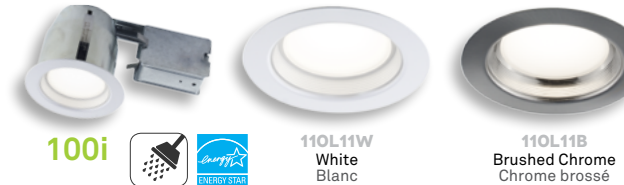

LED INTEGRATED DEL INTÉGRÉ

100i

110L11W
White
Blanc

110L11B
Brushed Chrome
Chrome brossé