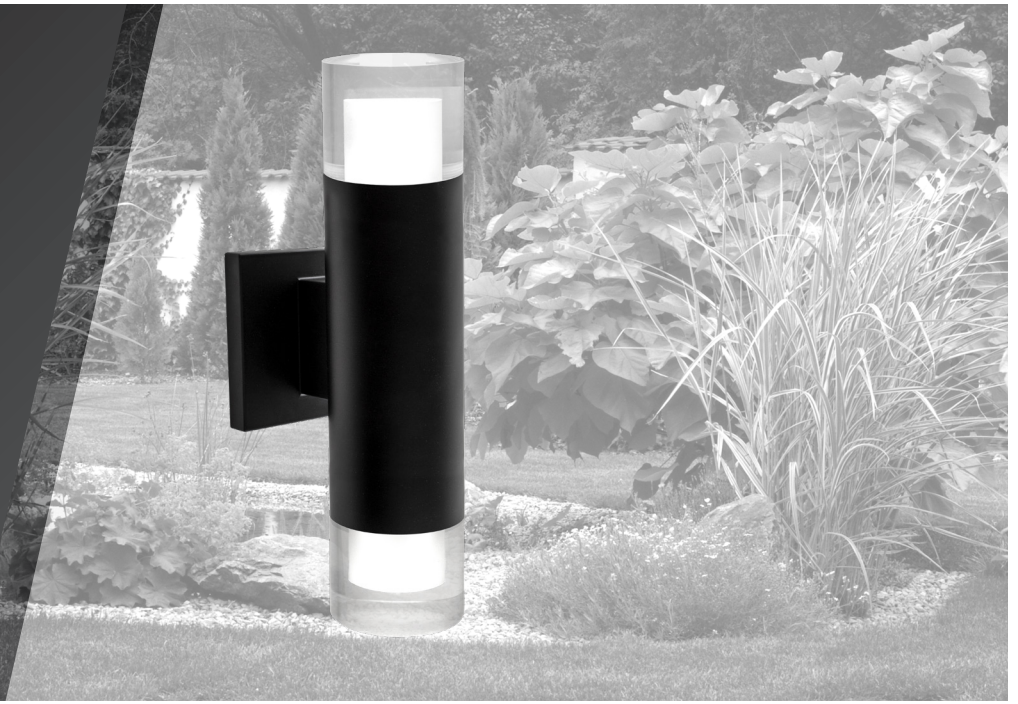

BAZZ

Luvia W16639BK

Extérieur

Source lumineuse

2x DEL GU10
6W - 940 Lumens - ± 3000K - 80 CRI+
Incluses
Luminosité ajustable

Fini de la structure

Noir

Fini de l'abat-jour

Acrylique clair

Dimensions

4 ½" x 13 ¼" x 5 ¼"
11.4 cm x 33.7 cm x 13.3 cm

Caractéristiques

Applique murale à DEL pour l'extérieur