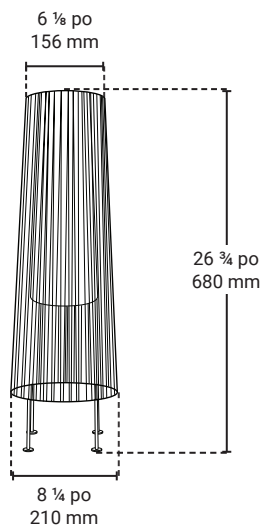

Lampe de plancher solaire

F19328WH

- Panneau solaire en silicium polycristal.
- 11x DEL blanc chaud.
- 1x pile rechargeable Ni-MH de 1,2 V 600 mAh.
- Bouton allumé/éteint.

Source lumineuse

DEL intégrées solaires

Fini

Structure	Blanc
Abat-jour	Blanc givré

Dimensions

Longueur	8 1/4 po 210 mm
Largeur	8 1/4 po 210 mm
Hauteur	26 3/4 po 680 mm

daniel.goulet@bazz.ca

6000 Boulevard Thimens
Saint-Laurent, Qc
Canada, H4S 1S5
1.800.931.4470
www.bazz.ca